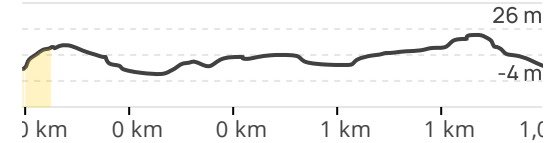

QRCode

Anstieg: 13 m Gefälle: 13 m

Bremer Brückenlauf - 1KM Kidsrun (privat vermessen)  
Bremen, HB