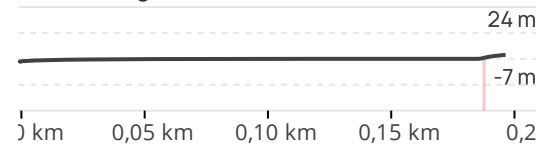

QRCode

Anstieg: 2 m Gefälle: 0 m

Bremer Brückenlauf - 400m Bambinilauf (privat vermessen)
Bremen, HB

AllTrails